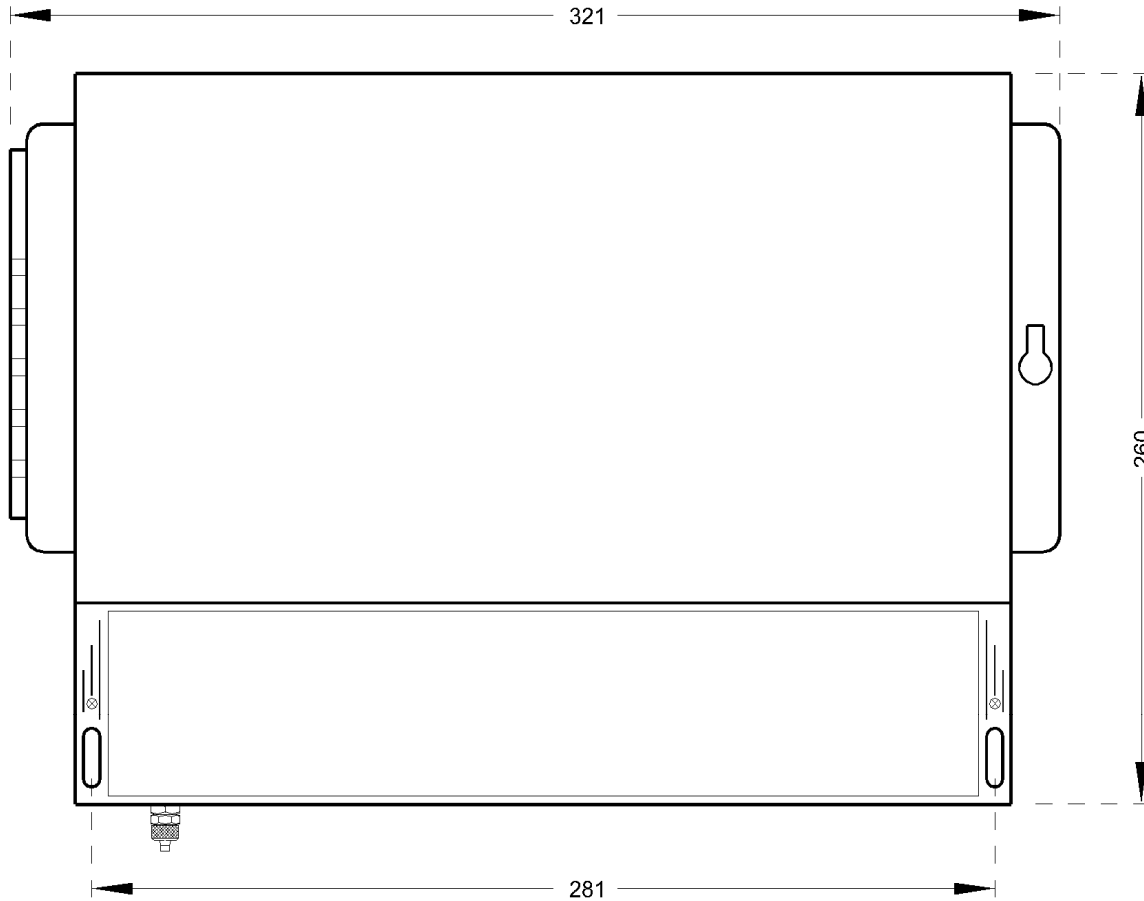

CARACTERÍSTICAS TÉCNICAS	
Código	7.5
Grado de protección	IP65
Material	ABS
Temperatura	- 20 °C + 60 °C
Color	Gris
+P1	Ingression dP lado sucio
-P2	Ingression dP lado limpio

DIMENSIONES IN mm.