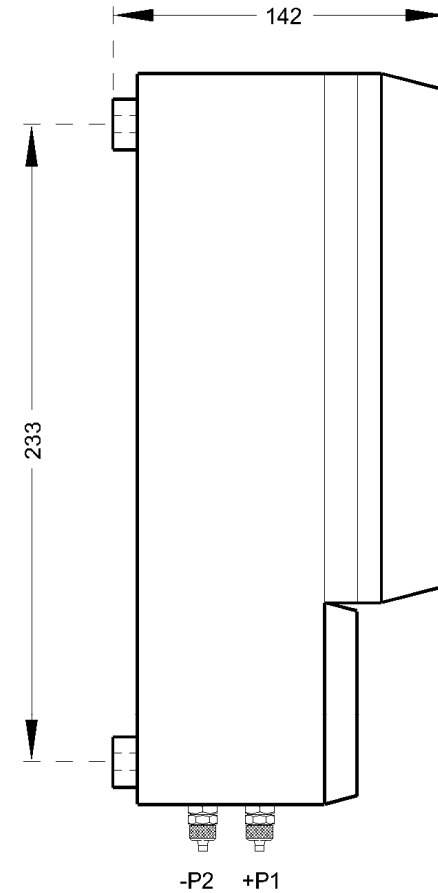

CARACTERÍSTICAS TÉCNICAS	
Código	7.5
Grado de protección	IP65
Material	ABS
Temperatura	- 20 °C + 60 °C
Color	Gris
+P1	Ingression dP lado sucio
-P2	Ingression dP lado limpio

DIMENSIONES IN mm.