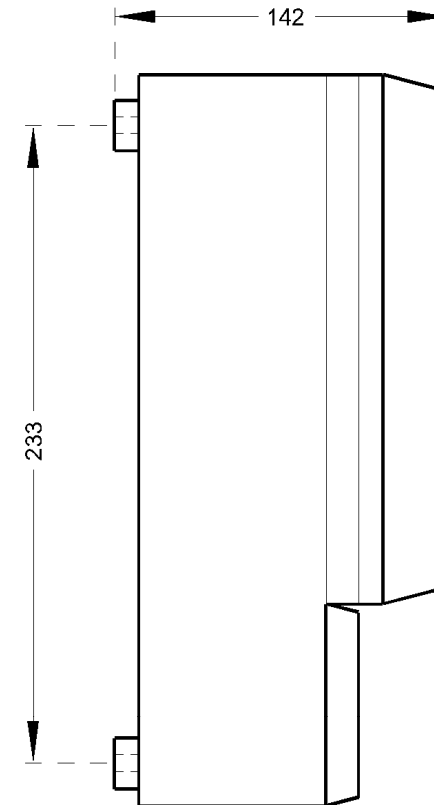

CARATTERISTICHE TECNICHE	
Codice	7.2
Grado di protezione	IP65
Materiale	ABS
Temperatura	- 20 °C ÷ 60 °C
Colore	Grigio

DIMENSIONI IN mm.